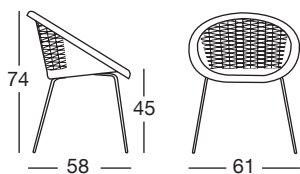

VB 11 lino linen	VB 40 rosso red	VB 51 verde pistacchio light green	VB 81 antracite anthracite grey
-------------------------------	------------------------------	---	--

FINITURA STRUTTURA FRAME FINISHING

cromato
chromed

FINITURA STRUTTURA FRAME FINISHING

verniciato bianco
white coated

Art. 2680

Imballo: 4 pezzi
Packing: 4 pieces

Peso unitario Kg 4,100
Unit weight

Misure imballo 74,5x62,5x102 cm
Packing sizes