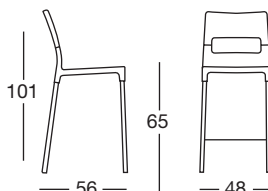

DIVA SGABELLO h.75 / h.65

Design Centro Stile Scab

Seduta in polipropilene riciclabile rinforzato fibra di vetro.
Schienale in policarbonato trasparente o trasparente colorato.
Gambe in alluminio anodizzato a sezione quadrata da mm. 22x22
Disponibile in due altezze. Impilabile.
Per uso interno/esterno.

*Recyclable polypropylene seat reinforced with fibreglass.
Back in transparent or translucent polycarbonate.
Anodised aluminium legs with a square section of 22x22 mm.
Available in two different heights. Stackable.
For indoor/outdoor use.*

COLORI COLOURS

201
lino
+ trasparente
linen
+ transparent

209
antracite
+ trasparente
anthracite grey
+ transparent

solo per h.65
only for h.65

203
giallo
+ trasparente giallo
yellow
+ translucent yellow

205
arancio
+ trasparente arancio
orange
+ translucent orange

208
verde pistacchio
+ trasparente verde
light green
+ translucent green

h.75
Art. 2286

Imballo: 2 pezzi
Packing: 2 pieces

Peso unitario Kg 5,400
Unit weight

h.65
Art. 2285

Imballo: 4 pezzi
Packing: 4 pieces