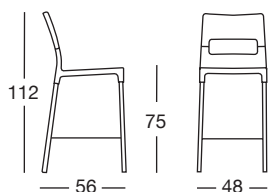

DIVA SGABELLO h.75 / h.65

Design Centro Stile Scab

Seduta in polipropilene riciclabile rinforzato fibra di vetro.
Schienale in policarbonato trasparente o trasparente colorato.
Gambe in alluminio anodizzato a sezione quadrata da mm. 22x22
Disponibile in due altezze. Impilabile.
Per uso interno/esterno.

*Recyclable polypropylene seat reinforced with fibreglass.
Back in transparent or translucent polycarbonate.
Anodised aluminium legs with a square section of 22x22 mm.
Available in two different heights. Stackable.
For indoor/outdoor use.*

COLORI COLOURS

201
lino
+ trasparente
linen
+ transparent

209
antracite
+ trasparente
anthracite grey
+ transparent

solo per h.65
only for h.65

203
giallo
+ trasparente giallo
yellow
+ translucent yellow

205
arancio
+ trasparente arancio
orange
+ translucent orange

208
verde pistacchio
+ trasparente verde
light green
+ translucent green

h.75
Art. 2286

Imballo: 2 pezzi
Packing: 2 pieces

Peso unitario Kg 5,400
Unit weight

h.65
Art. 2285

Imballo: 4 pezzi
Packing: 4 pieces