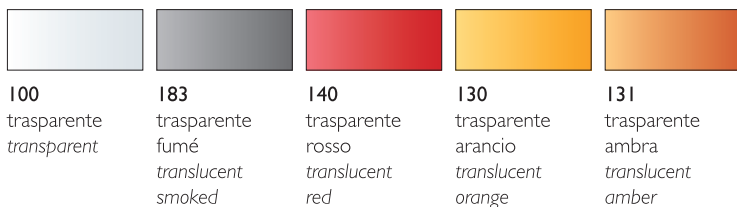

IGLOO

Design Mark Robson con Luisa Battaglia

Poltrona in policarbonato.
Disponibile nella versione bianco pieno, trasparente, trasparente colorato.
Impilabile.
Per uso interno/esterno.

*Polycarbonate armchair.
Available in glossy white, transparent or translucent colours.
Stackable.
For indoor/outdoor use.*

Made of Makrolon® by

COLORI COLOURS

100
trasparente
transparent

183
trasparente
fumé
*translucent
smoked*

140
trasparente
rosso
*translucent
red*

130
trasparente
arancio
*translucent
orange*

131
trasparente
ambra
*translucent
amber*

310
bianco pieno
glossy white

Art. 2355

Imballo: 4 pezzi
Packing: 4 pieces

Peso unitario Kg 5,000
Unit weight

Conforme EN 15373: 2007
According to EN 15373: 2007

made in Italy

Sede/Headquarters: 25030 Coccaglio (BS) Italy - Via G. Monauni, 12
Divisione Commerciale Italia: Tel. 0307718.760/765/770 - Fax 0307718.777
www.scab.it - e-mail: italia@scab.it
Export Department: Phone +390307718.720/725/726 - Fax +390307718.700
www.scabitaly.com - e-mail: export@scabitaly.com