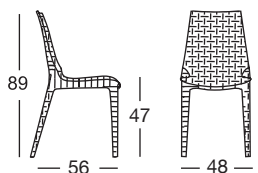

LUCREZIA con e senza braccioli

Design Arter&Citton

with or without arms

Poltroncina impilabile in polipropilene intrecciato.
Rinforzato con fibra di vetro.
Disponibile con o senza braccioli.
Adatta a tutte le situazioni outdoor:

70
bronzo
bronze

Art. 2322

Imballo: 4 pezzi
Packing: 4 pieces

Peso unitario Kg 4,900
Unit weight

Misure imballo 74,5x58,5x108 cm
Packing sizes

Art. 2323

Imballo: 6 pezzi
Packing: 6 pieces

Peso unitario Kg 4,100
Unit weight

Misure imballo 84,5x49,5x119 cm
Packing sizes

made in Italy

Sede/Headquarters: 25030 Coccaglio (BS) Italy - Via G. Monauni, 12
Divisione Commerciale Italia: Tel. 0307718.760/765/770 - Fax 0307718.777
www.scab.it - e-mail: italia@scab.it
Export Department: Phone +390307718.720/725/726 - Fax +390307718.700
www.scabitaly.com - e-mail: export@scabitaly.com