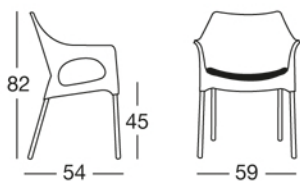

OLA con cuscino

Design Centro Stile Scab

Sedia Sai in polipropilene con cuscino tessile fisso applicato alla seduta.
Da assemblare.
Per uso interno.

*Polypropylene Sai chair with fixed fabric cushion applied to seating base.
To be assembled.
For indoor use.*

CODICE MODELLO PRODUCT REFERENCES

Art. 2124

Imballo: 4 pezzi
Packing: 4 pieces

Peso unitario Kg 3,700
Unit weight

CATAS

Conforme EN 15373:2007
According to EN 15373:2007

COLORE SCOCCA MAIN BODY COLOUR

11
lino
linen