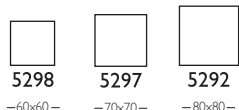

PIANI PER BASAMENTI TIFFANY

COLORI E CODICI ARTICOLO COLOURS AND PRODUCT REFERENCES

stratificato alu-compact per uso interno
alu-compact laminate for indoor use

5296
-70x70-

5291
-80x80-

80
nero
black

5291 80

bordo inclinato con anima in alluminio
bevelled edge with aluminium core

Imballo: 2 pezzi
Packing: 2 pieces

stratificato compact per uso interno/esterno
compact laminate for indoor/outdoor use

5298
-60x60-

5297
-70x70-

5292
-80x80-

10
bianco
white

82
grigio chiaro
light grey

81
antracite
anthracite grey

5292 81

5272 10

bordo inclinato con anima nera
bevelled edge with black core